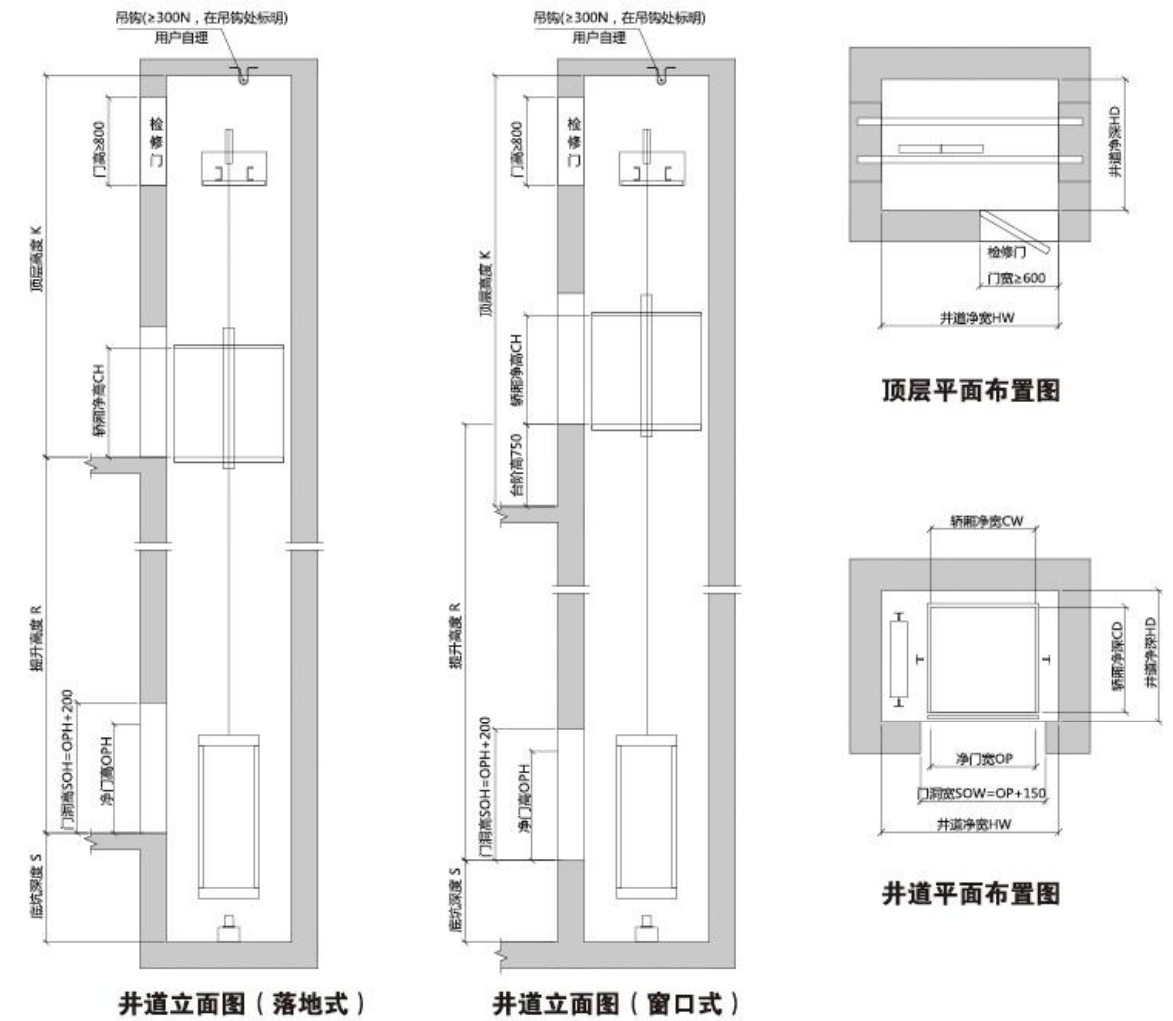

Dumbwaiter construction sketch 杂物电梯土建图

额定载重量 (kg)		100	200	250	300
额定速度 (m/s)		0.4	0.4	0.4	0.4
轿厢净尺寸 (mm)	宽	700	900	950	1000
	深	700	900	950	1000
开门方式		上下中分式			
开门尺寸 (mm)	宽	700	900	950	1000
	高	800	1000	1000	1200
井道净尺寸 (mm)	宽	1250	1450	1500	1550
	深	900	1100	1100	1200
顶层高度 (mm)		3900	3900	3900	3900
底坑深度 (mm)		750	750	1000	1000
最大提升高度 (m)		20	20	20	20
工作方式		窗口式	窗口式	落地式	落地式

(本资料仅供设计选用参考,详细参数以技术图纸为准。)
注:如若超出上述范围的规格,请与菱高快速电梯公司联系。