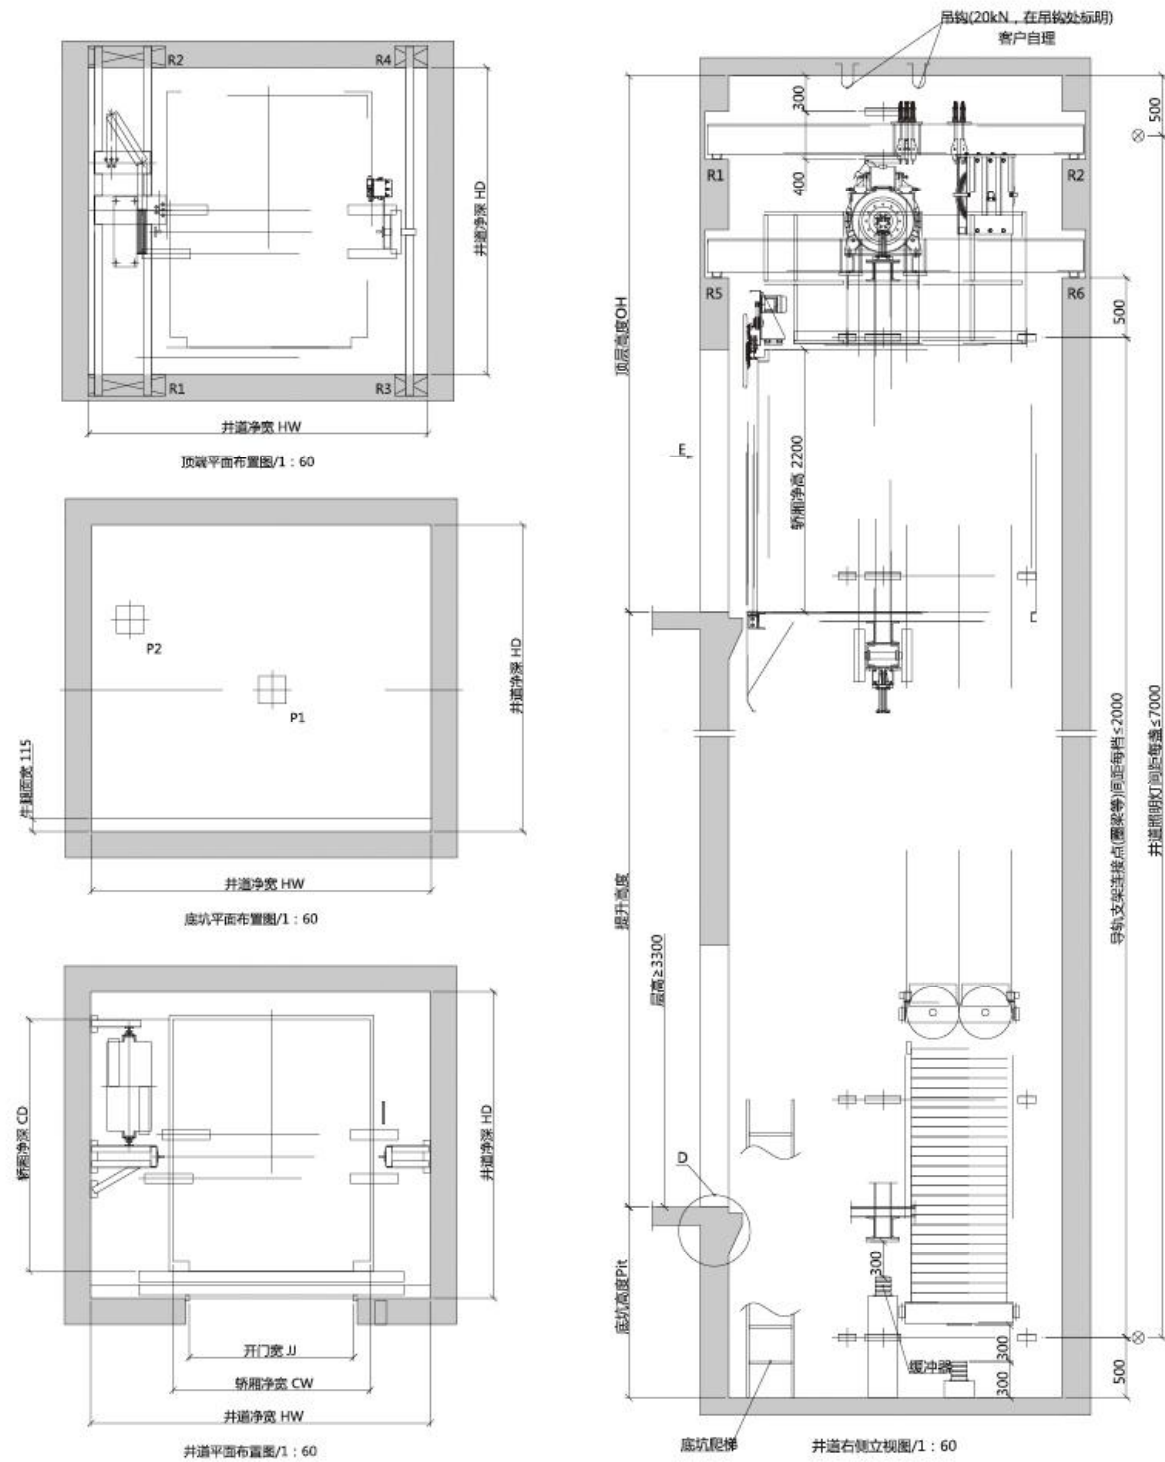

Machine roomless freight elevator construction sketch 无机房载货电梯土建图

型号	载重 KG	速度 m/s	轿厢规格 (mm) CWxCD	开门尺寸 (mm) JJxOPH	井道尺寸 (mm) HWxHD	底坑深度 (mm) Pit	顶层高度 (mm) OH	功率	作用力 (N)							
									R1	R2	R3	R4	R5	R6	P1	P2
LGHW(1600/0.5)	1600	0.5-1.0	1800x1900	1500x2100	3100x2400	1600	4500	5.2	40400	73600	29000	29000	22600	19400	124000	92000
LGHW(2000/0.5)	2000	0.5-1.0	1800x2300	1500x2100	3100x2800	1600	4500	6.0	40400	73600	29000	29000	22600	19400	124000	92000
LGHW(3000/0.5)	3000	0.5-1.0	2000x2800	1800x2100	3450x3500	1700	4700	10.7	60600	110400	43500	43500	33900	29100	224000	164000

(本资料仅供设计选用参考,详细参数以技术图纸为准。)
注:如若超出上述范围的规格,请与菱高快速电梯公司联系。